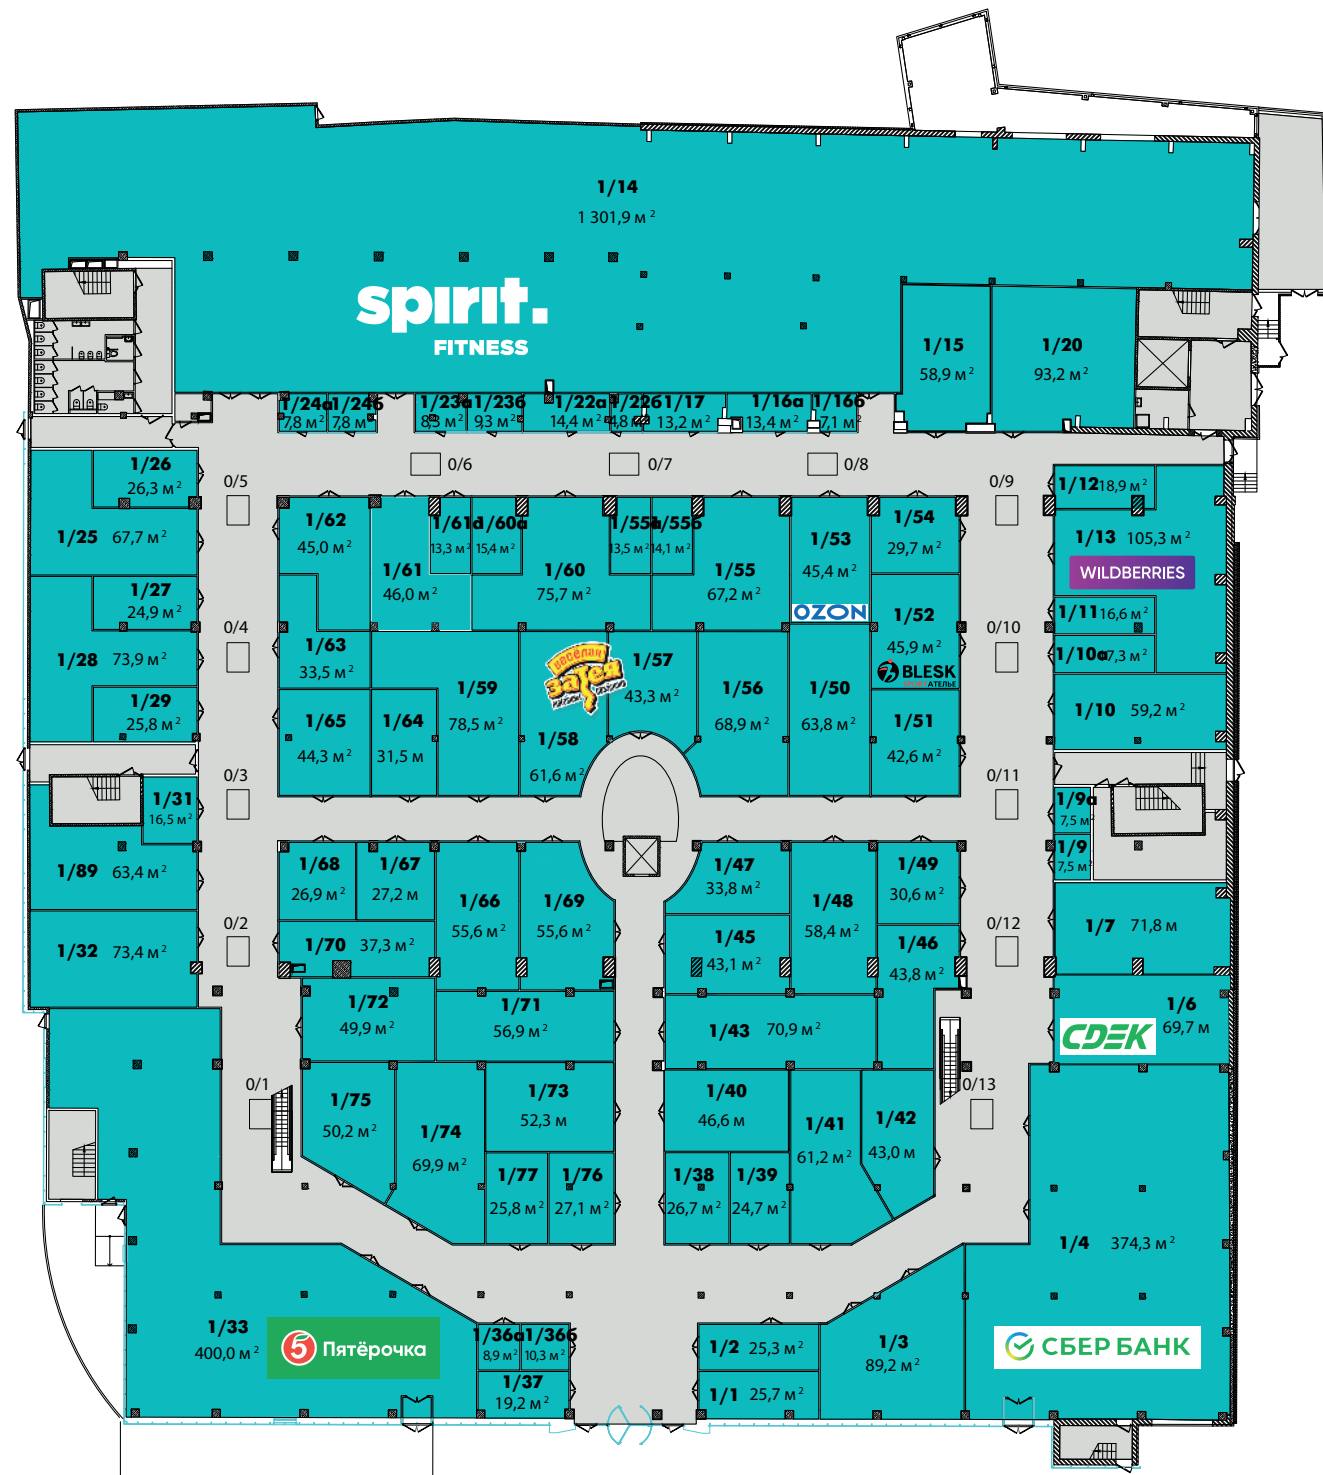

1 ЭТАЖ

На первом этаже представлены различные группы товаров и услуг. Здесь расположились супермаркет «Пятерочка», отделение «Сбербанка», современный фитнес клуб Spirit.fitness, огромный специализированный магазин товаров для художественной гимнастики «Арт блеск».

На этаже
представлены
помещения
от 4,8 до 1 301,9 м².

OZON

СБЕР БАНК

CDEK

spirit.
FITNESS

BLESK
SPORTАТЕЛЬЕ

5 Пятёрочка

WILDBERRIES

2 ЭТАЖ

Спорт и отдых, учеба и игры, творчество и исследования представлены на втором этаже торгово-развлекательного центра Baby Store. Для небольших магазинов здесь предусмотрены комфортные помещения от 10 м²

3 ЭТАЖ

На верхнем этаже торгово-развлекательного центра Babystore расположен йога-центр «Прана» площадью 1 500 м², который прекрасно подойдет для занятий всей семьей.

baby store