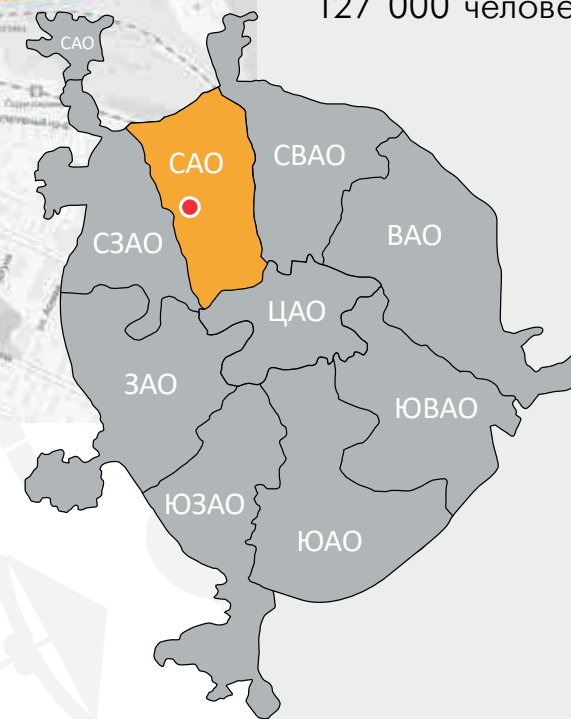

baby store

**ЕДИНСТВЕННЫЙ
СПЕЦИАЛИЗИРОВАННЫЙ ДЕТСКИЙ
ТОРГОВЫЙ ЦЕНТР В ОКРУГЕ**

ТОВАРЫ И УСЛУГИ
ДЛЯ ДЕТЕЙ И ИХ РОДИТЕЛЕЙ

Торговый центр
baby store

Старопетровский проезд,
д. 1, стр. 2

baby store

ГАРАНТИРОВАННО
ВЫСОКИЙ ТРАФИК

рядом: метро, автомагистраль,
крупнейший ТРЦ

3 минуты пешком
от станции метро

ВОЙКОВСКАЯ

суточный пассажиропоток
около 100 000 человек

5 минут пешком
до станции МЦК

БАЛТИЙСКАЯ

суточный пассажиропоток
около 26 000 человек

FIX PRICE

ПЯТЕРОЧКА

TEZ

terra

РАСПОЛОЖЕНИЕ

СТАРОПЕТРОВСКИЙ ПР., Д. 1, СТР. 2

- Выгодное месторасположение на одной торговой площадке с ТРЦ Метрополис
- Активно развивающийся район
В планах реконструкции Войковского района запланировано расширение Старопетровского проезда до 3-х полос движения транспорта
- В зоне охвата расположено 368 дошкольных и общеобразовательных учреждений

ПЕРВИЧНАЯ
ЗОНА ОХВАТА:
58 000
ЧЕЛОВЕК

ВТОРИЧНАЯ
ЗОНА ОХВАТА:
1 330 000
ЧЕЛОВЕК

+ деловой район с общим количеством сотрудников более 127 000 человек

ХАРАКТЕРИСТИКИ

Земельный участок	1,3 Га	Паркинг	90 м/м
Общая площадь	14 626,8 м ²	Эл. мощность	0,1 кВт/м ²
Арендуемая площадь	12 029,0 м ²	Высота потолков	4 м
Доля сдаваемой площади	75%	Посещаемость	10 000 — 12 000 чел./день
Количество магазинов	154		