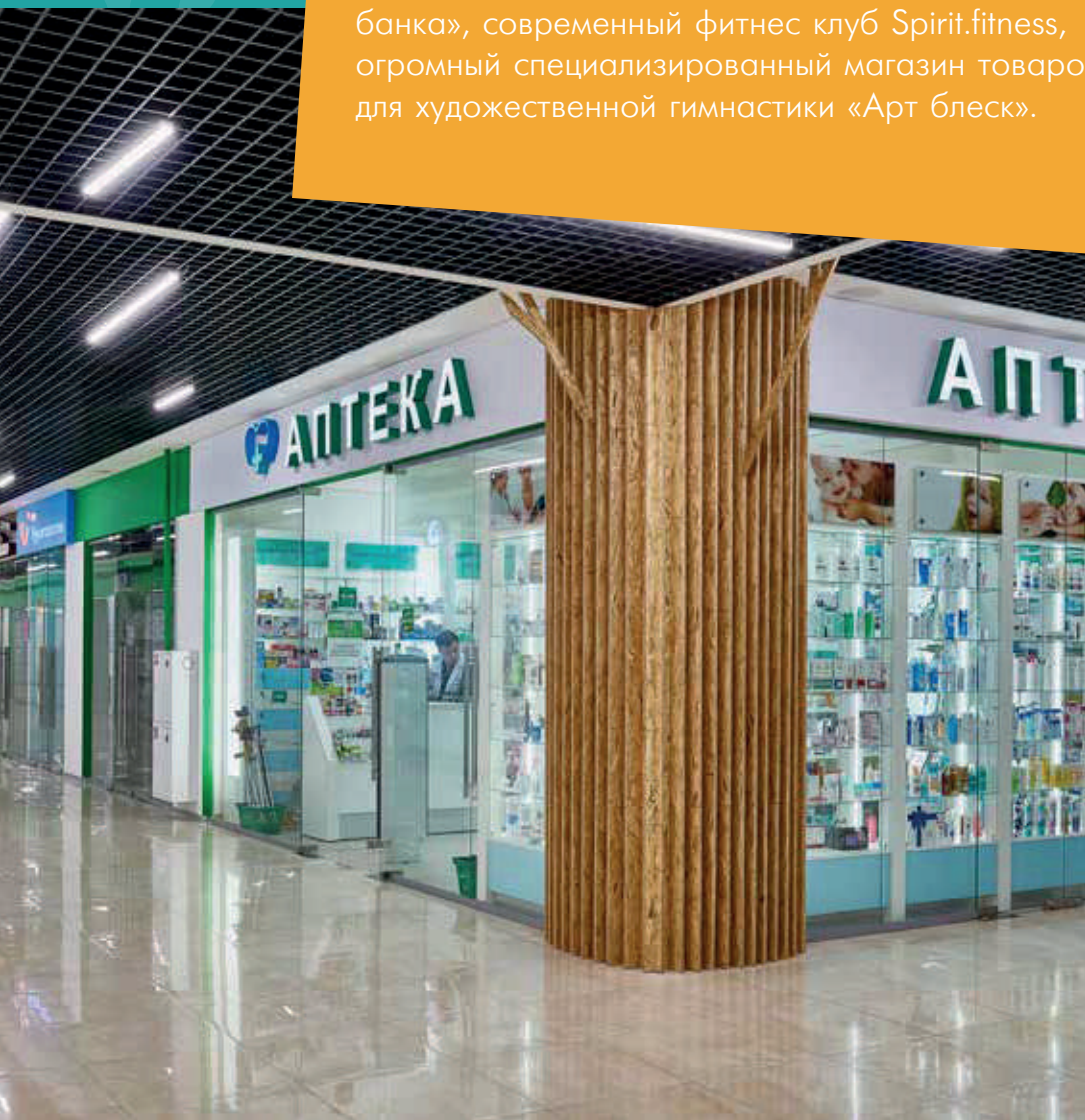

КОНЦЕПЦИЯ

BabyStore — первый специализированный торговый центр товаров и услуг для детей и их родителей в Северном административном округе.

На площади 14 626,8 м² разместились 154 магазина с широкой матрицей товаров для взрослых и детей, фитнес клуб с современным оборудованием, самый большой йога-центр в Москве «Прана», супермаркет «Пятерочка», отделение «Сбербанка» и многие другие.

"BabyStore" - это современный торговый центр, формат которого сформирован на основе потребностей жителей района. Здесь объединены все форматы магазинов, которые обеспечивают возможность приобрести за один визит в одном месте все необходимые в повседневной жизни товары и услуги.

ПРЕИМУЩЕСТВА

- Современный, просторный, стильный торговый центр, в котором торговля будет соседствовать с развлечением и образованием
- Перспективная площадка с трафиком крупнейшего ТРЦ в Москве
- В зоне охвата более миллиона человек
- Отсутствие аналогов ТЦ в районе
- Отличная транспортная доступность
- 3 минуты пешком от метро Войковская. 5 минут до МЦК Балтийская.

1 ЭТАЖ

На первом этаже представлены различные группы товаров и услуг. Здесь расположились супермаркет «Пятерочка», отделение «Сбербанка», современный фитнес клуб Spirit.fitness, огромный специализированный магазин товаров для художественной гимнастики «Арт блеск».