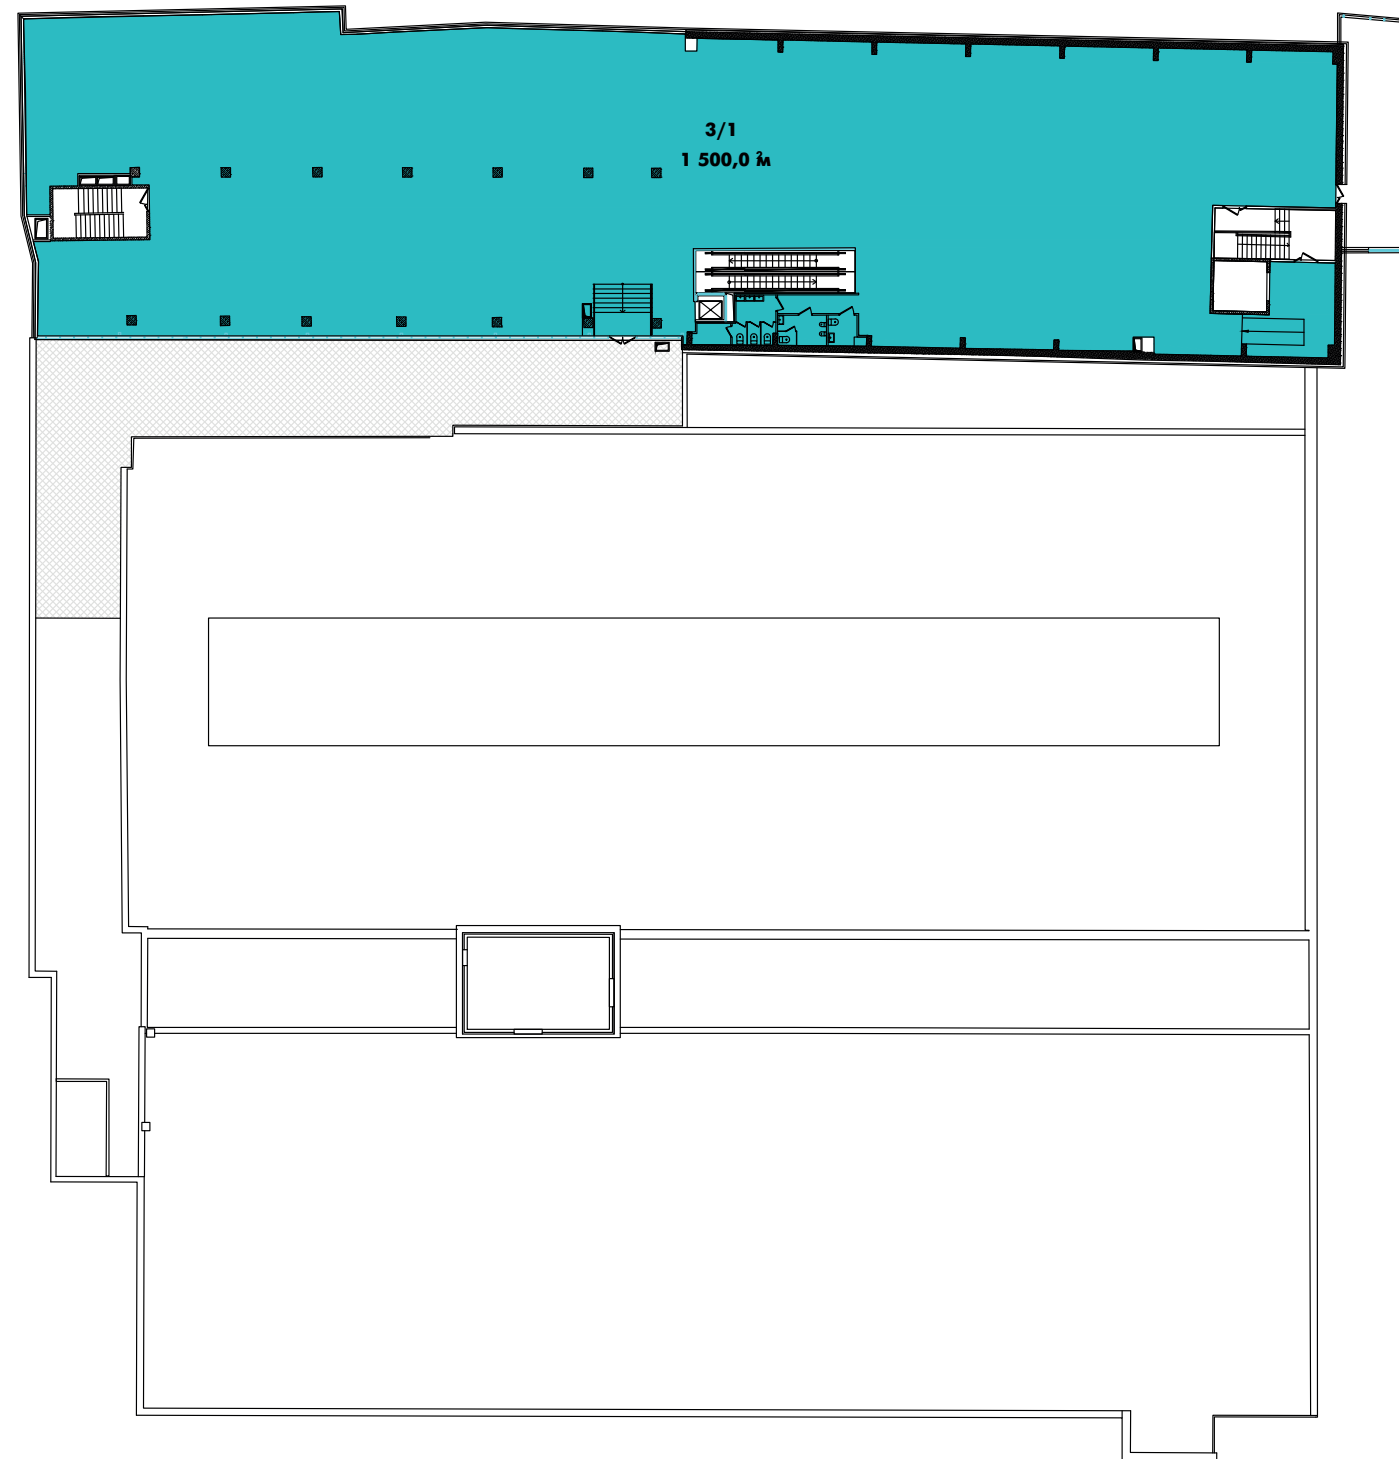

На этаже
представлены
помещения
от 4,8 до 1 301,9 м².

OZON

СБЕР БАНК

CDEK

spirit.
FITNESS

BLESK
SPORTАТЕЛЬЕ

5 Пятёрочка

WILDBERRIES

2 ЭТАЖ

Спорт и отдых, учеба и игры, творчество и исследования представлены на втором этаже торгово-развлекательного центра Baby Store. Для небольших магазинов здесь предусмотрены комфортные помещения от 10 м²

3 ЭТАЖ

На верхнем этаже торгово-развлекательного центра Babystore расположен йога-центр «Прана» площадью 1 500 м², который прекрасно подойдет для занятий всей семьей.

baby store